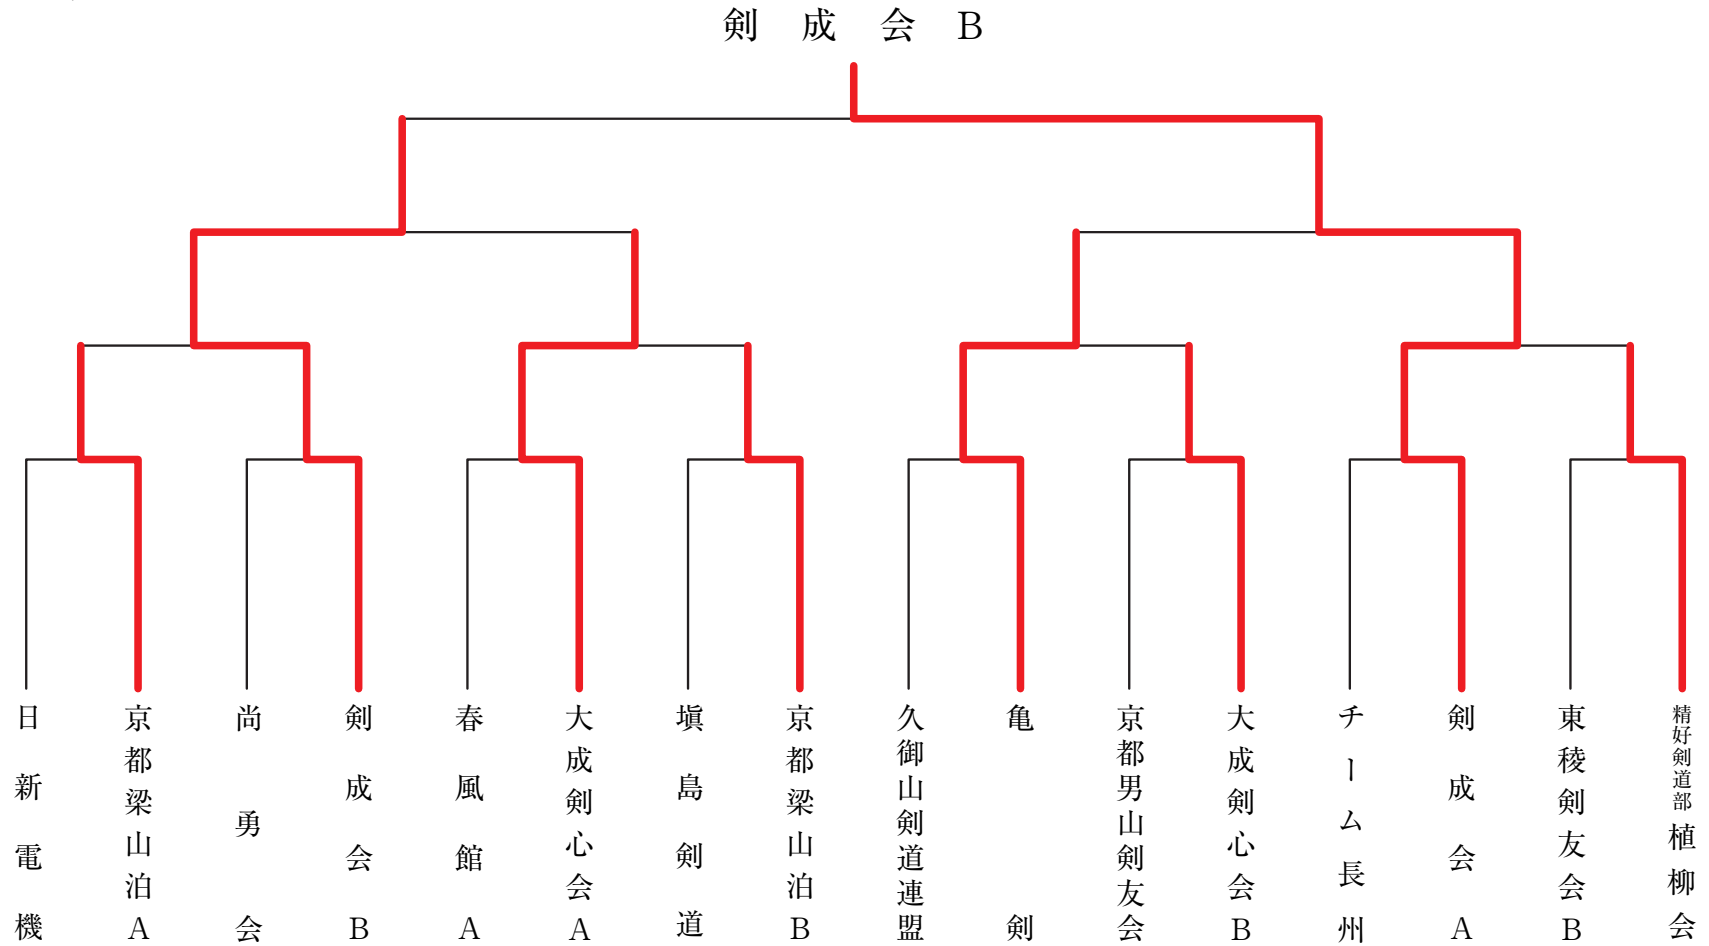

団体戦 決勝トーナメント

団体戦 予選リーグ

- |  |                                     |                                   |                                  |                                    |                                   |                                  |                                   |
|--|-------------------------------------|-----------------------------------|----------------------------------|------------------------------------|-----------------------------------|----------------------------------|-----------------------------------|
| 予選リーグA<br>精好剣道部 植柳会<br>京都男山剣友会<br>京都春風館B | 予選リーグB<br>剣成会A<br>久御山剣道連盟<br>京都精華大学 | 予選リーグC<br>大成剣心会B<br>東稜剣友会B<br>中体連 | 予選リーグD<br>亀 剣<br>チーム長州<br>京都梁山泊C | 予選リーグE<br>京都梁山泊B<br>日新電機<br>東稜剣友会A | 予選リーグF<br>大成剣友会A<br>尚勇会<br>京都文教大学 | 予選リーグG<br>剣成会B<br>京都春風館A<br>向陵剣道 | 予選リーグH<br>京都梁山泊A<br>塙島剣道<br>箕面剣友会 |
|--|-------------------------------------|-----------------------------------|----------------------------------|------------------------------------|-----------------------------------|----------------------------------|-----------------------------------|